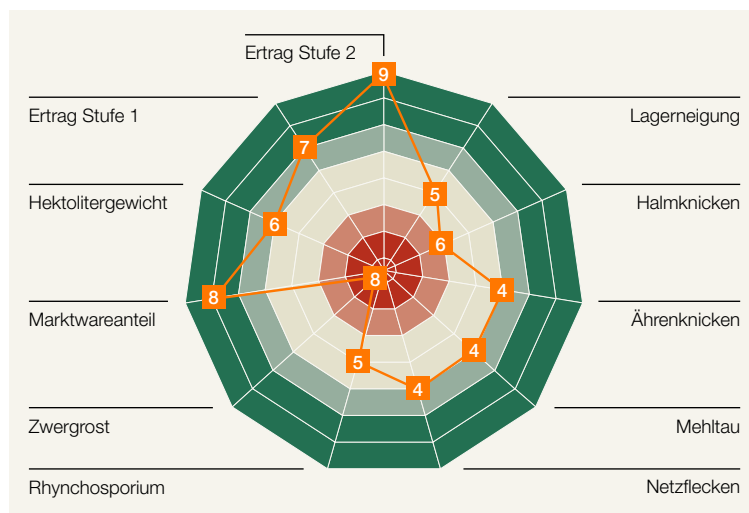

Darauf sollten Sie achten:

- ausreichende Absicherung gegen Zwergrost

- **Ertragsstarke mehrzeilige Wintergerste:** Höchstnote 9* im behandelten Kornertrag
- **Für intensivere Ackerbaugelände geeignet**
- **Ausgeglichenes Gesundheitsprofil:** gut gegen Mehltau
- **Sichere Vermarktungsqualität:** Hektolitergewicht und Sortierung auf dem Niveau der besten Zweizeiler

* Beschreibende Sortenliste 2018