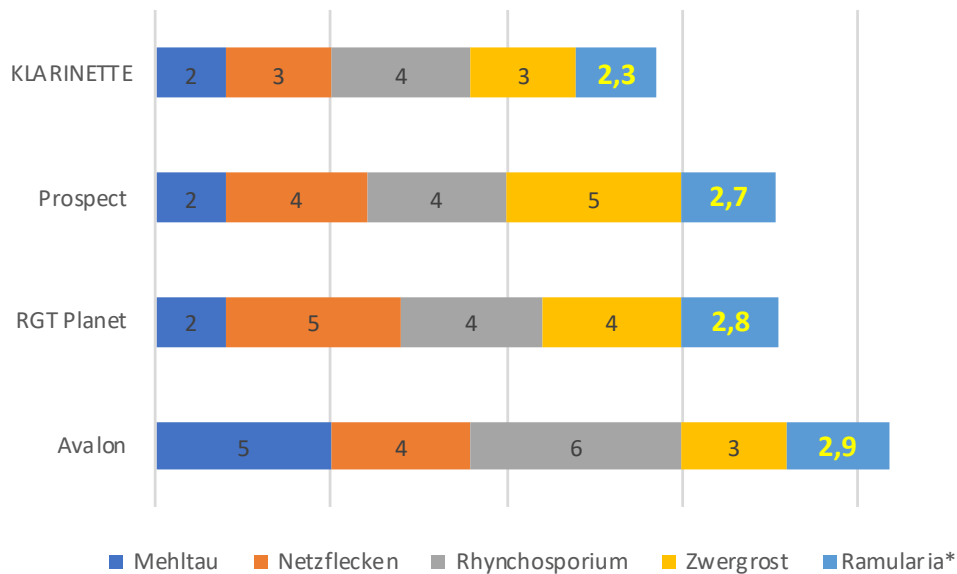

Sommergerste

KLARINETTE

TOP-EIGENSCHAFTEN

- Kurz, früh und standfest
- Hervorragendes Resistenzniveau gegenüber allen Krankheiten
- Enorme Erträge behandelt wie auch unbehandelt

Robuste und zuverlässige Sorte

HERAUSRAGENDES RESISTENZPAKET

BSL 2019 & 2020 und Bericht LfL Bayern Ernte 2019
*Ramularia-Bonitur MW aus St1. und St.2

WEITERE MERKMALE

- Geeignet für intensiven, weniger intensiven und ökologischen Anbau
- Auch für Höhenlagen geeignet

EINSTUFUNGEN

Sorte	Agronomie						Gesundheit				Ertrag				Qualität				
	Ährenschieben	Gelbreife	Pflanzenlänge	Lager v. Ernte	Halmknicken	Ährenknicken	Mehltau	Netzflecken	Rhynchosporium	Zwergrost	Bestandesdichte	Kornzahl/Ähre	Tausendkornmasse	Kornertrag Stufe 1	Kornertrag Stufe 2	Marktwareanteil	Vollgersteanteil	Hektolitergewicht	Eiweißgehalt
KLARINETTE	4	5	3	4	4	5	2	3	4	3	8	6	6	8	7	7	7	6	1
Avalon	5	5	4	3	4	5	5	4	6	3	6	5	7	5	5	7	7	5	1
RGT Planet	4	5	4	5	5	4	2	5	4	4	7	5	7	8	8	7	7	5	1
Laureate	6	6	3	5	4	4	2	4	4	4	7	4	7	7	6	7	7	5	1
Prospect	5	5	3	4	3	3	2	4	4	5	8	6	5	7	7	7	7	5	1

Quelle: Beschreibende Sortenliste 2019.

HINWEISE ZUR PRODUKTIONSTECHNIK

Anbauempfehlung	Für alle Standorte geeignet, auch Höhenlagen
Sortentyp	Ertragsstarke kurze Sommergerste mit erhöhter Bestandesdichte
Aussaat	Ortsüblich
N-Düngung / S-Düngung	Ortsüblich
Wachstumsregler	Gute Standfestigkeit und Strohstabilität mit angepaßtem WR-Einsatz unterstützen
Fungizidbehandlung	Ortsübliche Behandlung (reduzierter Einsatz möglich)